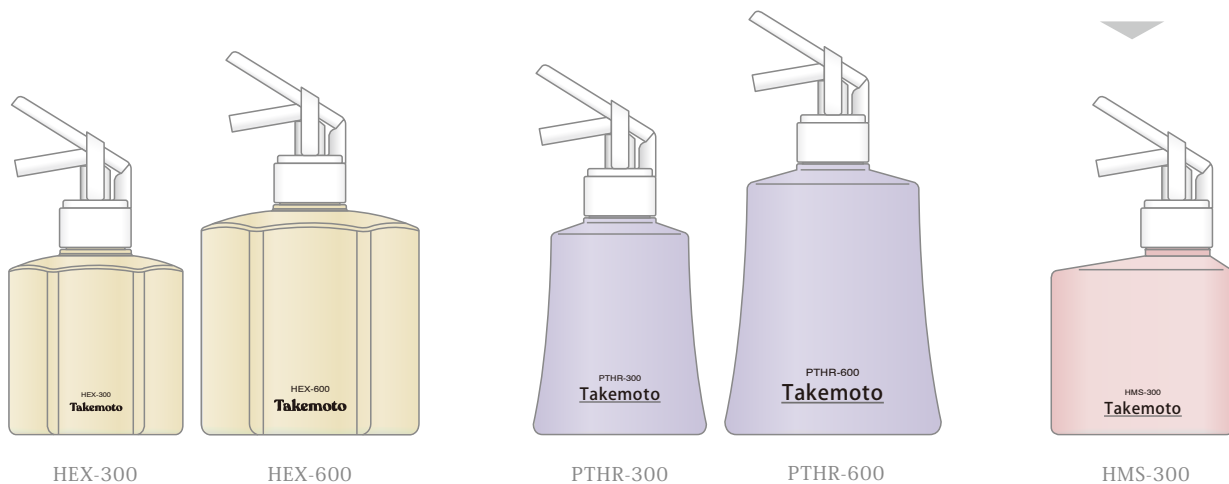

HEX-600

HEX-300

TAKEMOTO

NEW

可单手使用的便捷性和设计性兼备的新压泵。

单手即可简单的将内容物泵出，崭新设计的杠杆式压泵。外观吸睛的崭新设计、追求便捷性的功能兼具。

运用杠杆原理，即使不费力气也能简单·精准操作。

可以对应广泛的使用需求提供了可搭配使用的具有安定性的低重心瓶型。

也提供了外观更加有个性、瓶口偏位的瓶型系列可供搭配。

PD-0928LV

牙口：M口（28Φ）
 吐出量：0.9cc
 全高：69.2mm（不包含泵芯）
 宽度：54.8mm（包含把手）
 材质：把手：PP/出液口：PP/
 盖体：PP/卡扣：PP

*使用时请务必将卡扣取下后使用。