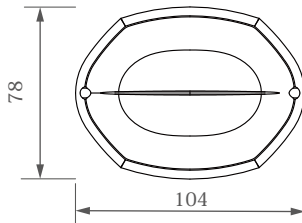

XLS-800PE/1000PE

造型优雅的大容量PE容器登场

使用附属品（从左开始）：PD-3033EVI/PD-33CAP

可适用于头发护理、身体护理等产品的大容量PE容器登场了。容量为800mL、1000mL，可使用量更充足。φ 33口可搭配大吐出量的3cc压泵使用。是赋有女性特征的瓶型设计，更适用于沙龙和SPA等场景。

XLS-800PE/1000PE

造型优雅的大容量PE 容器登场

压泵有顶面附无障碍标识的款式和高粘度款式可供选择。

33φ 附属品

PD-3033EVI

PD-3033AIRR

PD-3033HVR

PD-3033GVR

PD-33CAP

■ 可替换

当与旋盖搭配使用时，
可作为替换装容器使用。

XLS-800PE

XLS-1000PE

侧面

材质：HDPE
成型方法：中空

※ 产品简图的 为可印刷的最大范围。
※ 具体的印刷范围请垂询我司。

■ 容器形状便于掌握，方便取用

该容器形状在店铺售卖等情况下也方便拿取。

XLS 系列的介绍