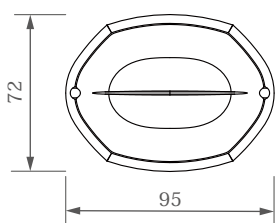

XLS-800PE/1000PE

造型优雅的大容量PE容器登场

使用附属品（从左开始）：PD-3033EVI/PD-33CAP

可适用于头发护理、身体护理等产品的大容量PE容器登场了。容量为800mL、1000mL，可使用量更充足。φ 33口可搭配大吐出量的3cc压泵使用。是赋有女性特征的瓶型设计，更适用于沙龙和SPA等场景。

XLS-800PE/1000PE

造型优雅的大容量PE 容器登场

压泵有顶面附无障碍标识的款式和高粘度款式可供选择。

33φ 附属品

PD-3033EVI

PD-3033AIRR

PD-3033HVR

PD-3033GVR

PD-33CAP

■ 可替换

当与旋盖搭配使用时，
可作为替换装容器使用。

XLS-800PE

XLS-1000PE

侧面

材质：HDPE
成型方法：中空

※ 产品简图的 为可印刷的最大范围。
※ 具体的印刷范围请垂询我司。

■ 容器形状便于掌握，方便取用

该容器形状在店铺售卖等情况下也方便拿取。

XLS 系列的介绍