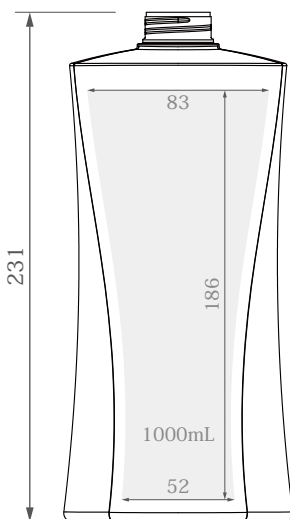

XLS-800PE/1000PE

造型优雅的大容量PE容器登场

使用附属品（从左开始）：PD-3033EVI/PD-33CAP

可适用于头发护理、身体护理等产品的大容量PE容器登场了。容量为800mL、1000mL，可使用量更充足。φ 33口可搭配大吐出量的3cc压泵使用。是赋有女性特征的瓶型设计，更适用于沙龙和SPA等场景。

XLS-800PE/1000PE

造型优雅的大容量PE 容器登场

压泵有顶面附无障碍标识的款式和高粘度款式可供选择。

33φ 附属品

PD-3033EVI

PD-3033AIRR

PD-3033HVR

PD-3033GVR

PD-33CAP

■ 可替换

当与旋盖搭配使用时，
可作为替换装容器使用。

XLS-800PE

XLS-1000PE

侧面

材质：HDPE
成型方法：中空

※ 产品简图的 为可印刷的最大范围。
※ 具体的印刷范围请垂询我司。

■ 容器形状便于掌握，方便取用

该容器形状在店铺售卖等情况下也方便拿取。

XLS 系列的介绍