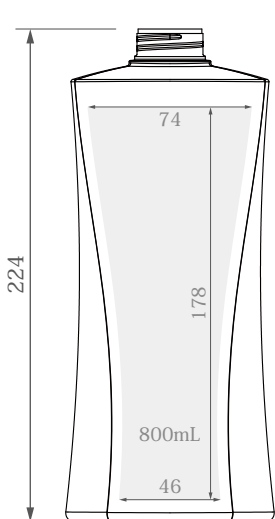

XLS-800PE/1000PE

造型优雅的大容量PE容器登场

使用附属品（从左开始）：PD-3033EVI/PD-33CAP

可适用于头发护理、身体护理等产品的大容量PE容器登场了。容量为800mL、1000mL，可使用量更充足。φ 33口可搭配大吐出量的3cc压泵使用。是赋有女性特征的瓶型设计，更适用于沙龙和SPA等场景。

XLS-800PE/1000PE

造型优雅的大容量PE 容器登场

压泵有顶面附无障碍标识的款式和高粘度款式可供选择。

33φ 附属品

PD-3033EVI

PD-3033AIRR

PD-3033HVR

PD-3033GVR

PD-33CAP

■ 可替换

当与旋盖搭配使用时，
可作为替换装容器使用。

XLS-800PE

XLS-1000PE

侧面

材质：HDPE
成型方法：中空

※ 产品简图的 为可印刷的最大范围。
※ 具体的印刷范围请垂询我司。

■ 容器形状便于掌握，方便取用

该容器形状在店铺售卖等情况下也方便拿取。

XLS 系列的介绍